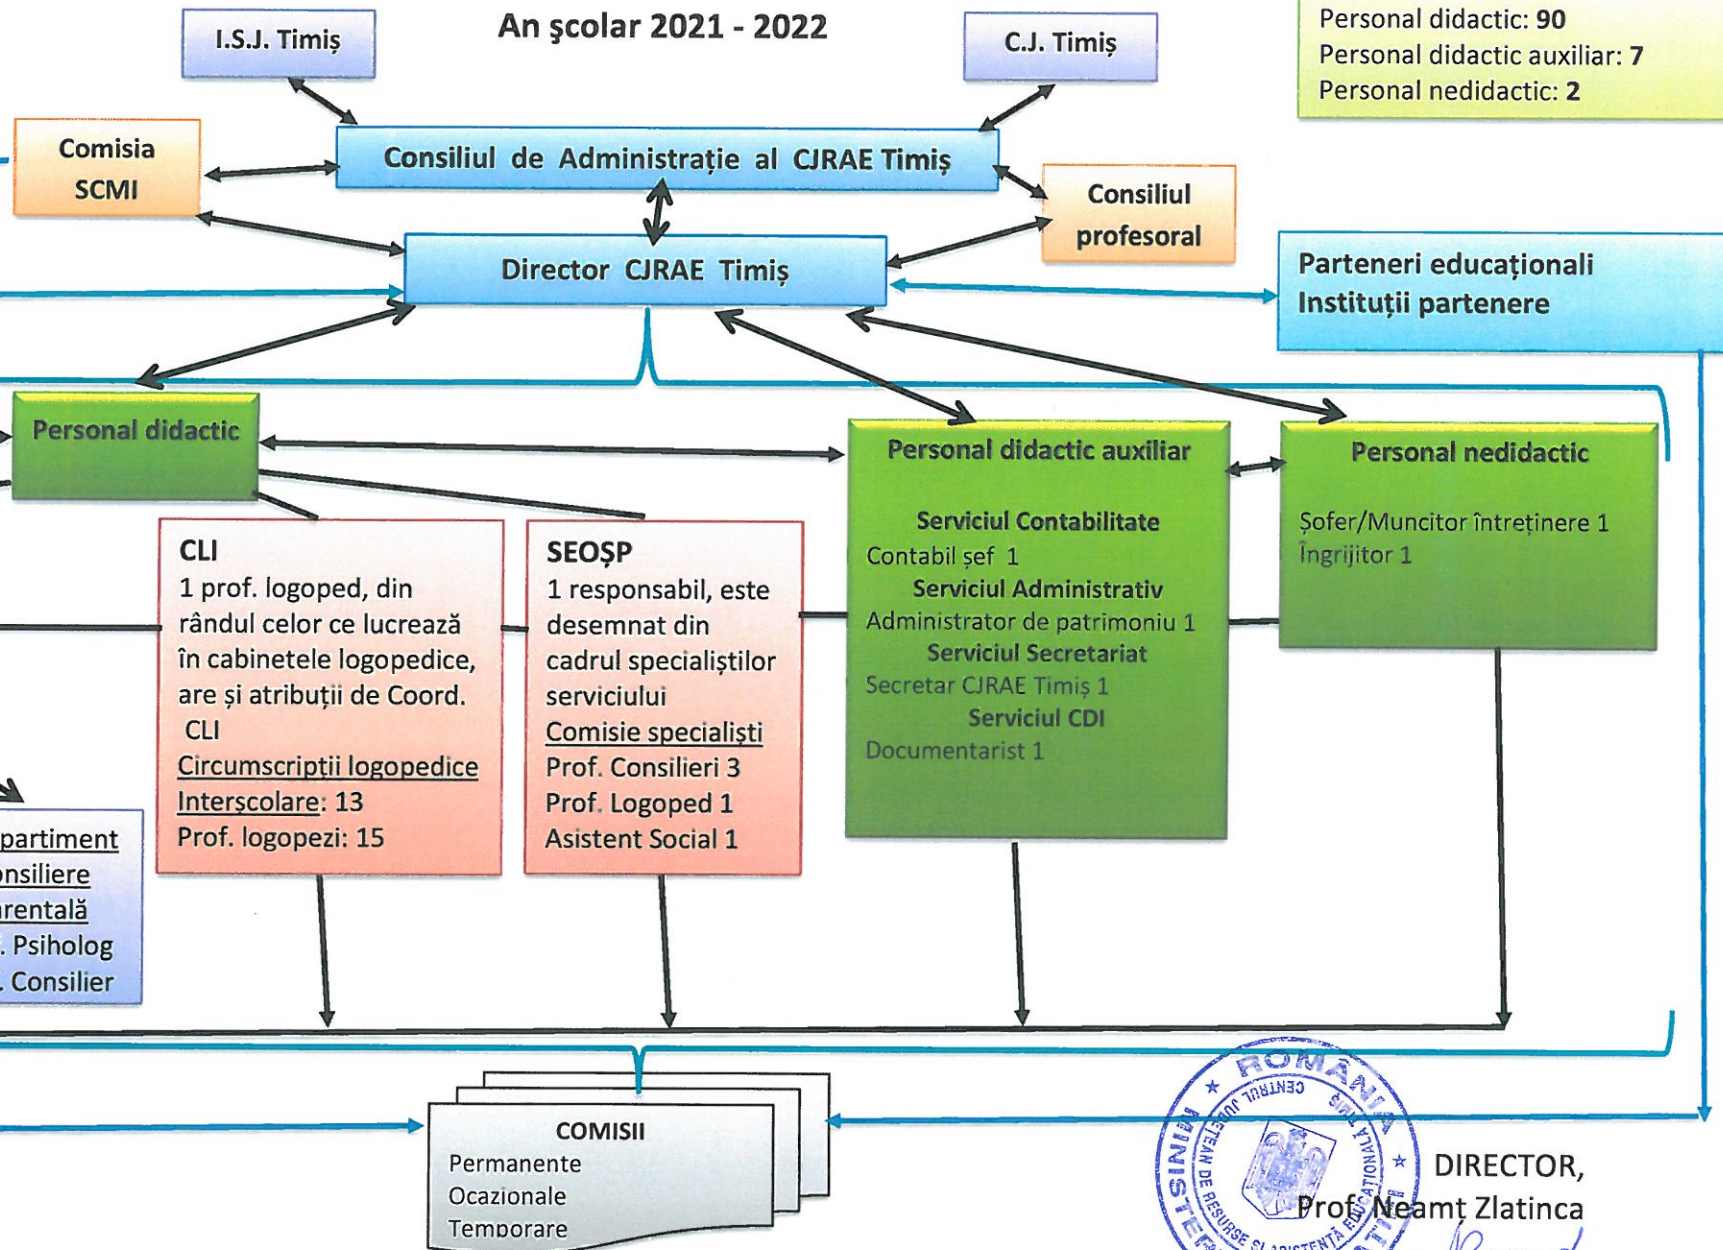

CENTRUL JUDEȚEAN DE RESURSE ȘI ASISTENȚA EDUCAȚIONALĂ TIMIȘ
Nr. 5783 din 13.09.2021

INSPECTORATUL ȘCOLAR JUDEȚEAN TIMIȘ
CENTRUL JUDEȚEAN DE RESURSE ȘI ASISTENȚA
EDUCAȚIONALĂ TIMIȘ

MINISTERUL EDUCAȚIEI

Avizat,
Consiliul de Administrație
C.J.R.A.E Timiș din
13.09.2021

ORGANIGRAMA CENTRULUI JUDEȚEAN DE RESURSE ȘI ASISTENȚĂ EDUCAȚIONALĂ TIMIȘ

An școlar 2021 - 2022

Nr. total posturi: 99
Personal didactic: 90
Personal didactic auxiliar: 7
Personal nedidactic: 2

DIRECTOR,
Prof. Neamt Zlatinca
Neamt